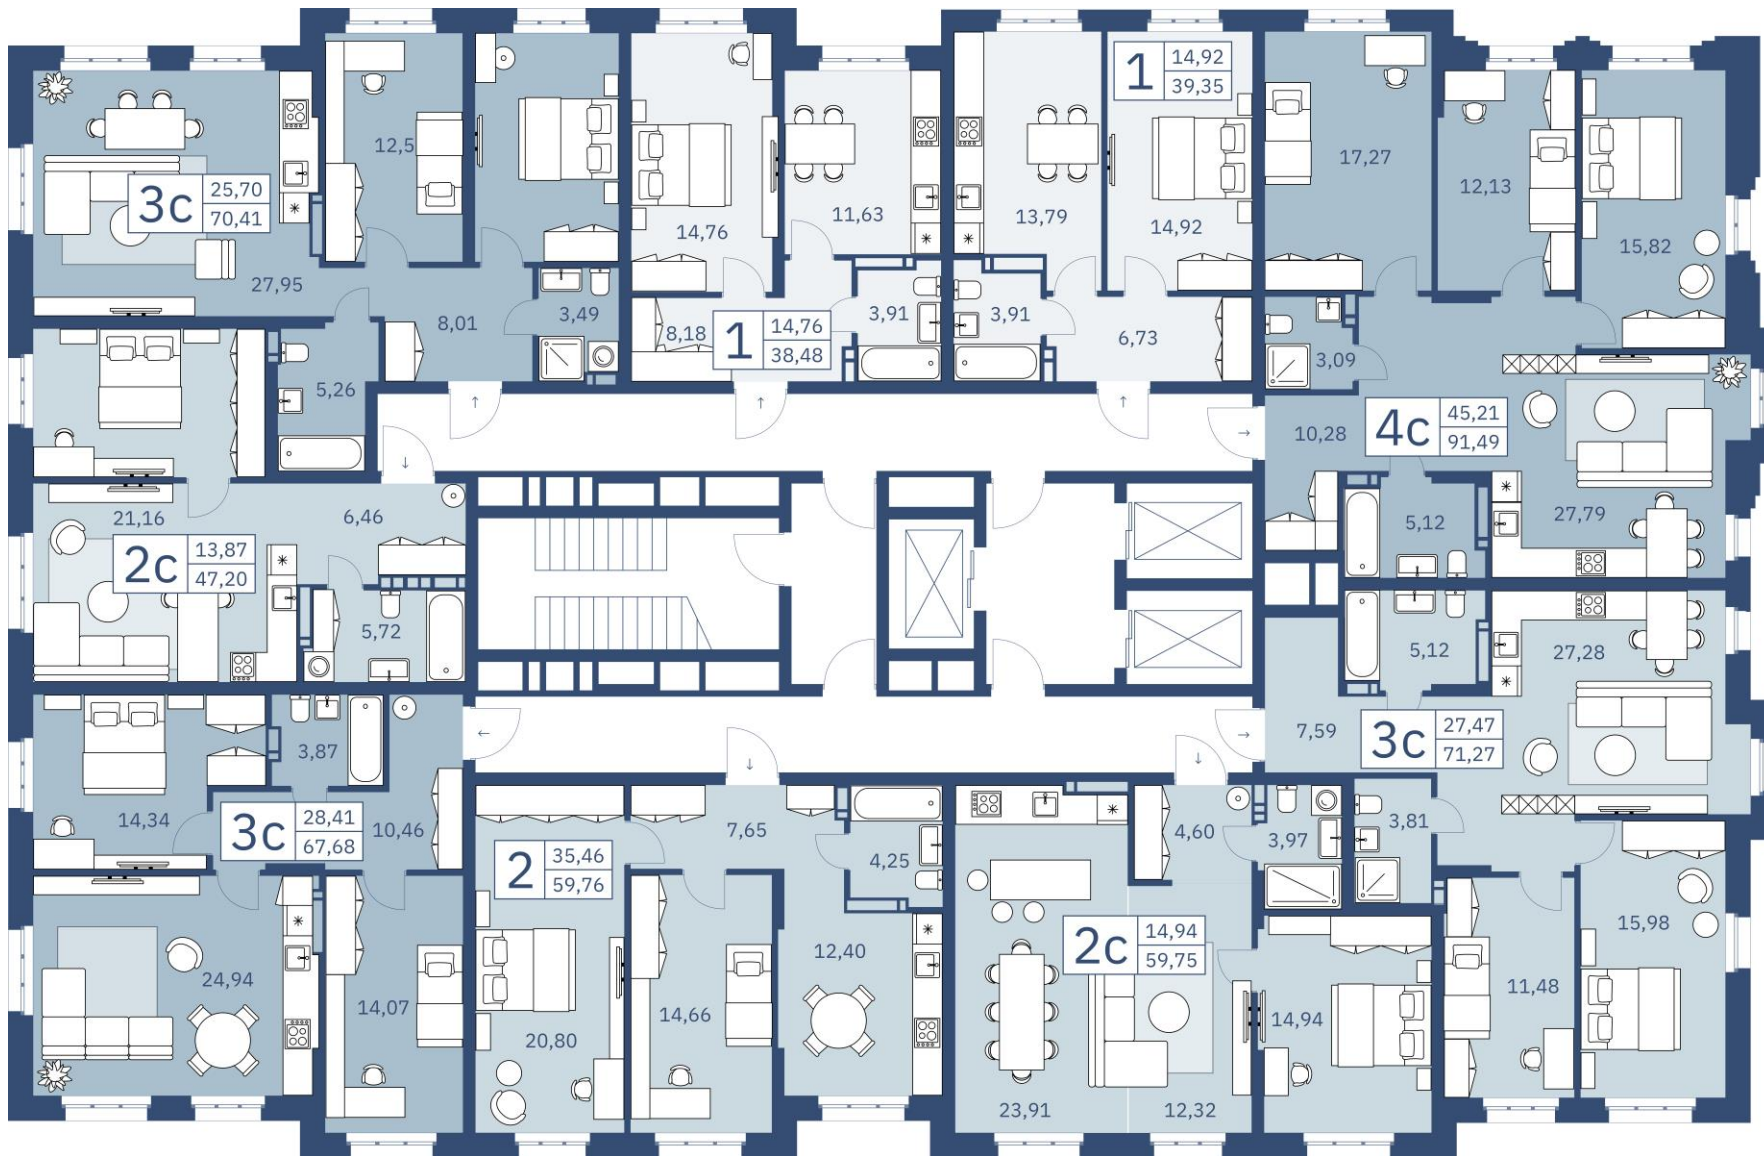

ZOE
жилой дом

ПЛАНИРОВКИ КВАРТИР

4-12 ЭТАЖ

ZOE

жилой дом

ПЛАНИРОВКИ КВАРТИР

13-17 ЭТАЖ

ZOE

жилой дом

ПЛАНИРОВКИ КВАРТИР

18-23 ЭТАЖ

ZOE

ЖИЛОЙ ДОМ

ОФИС ПРОДАЖ

8-383-309-22-00

zoedom.ru
