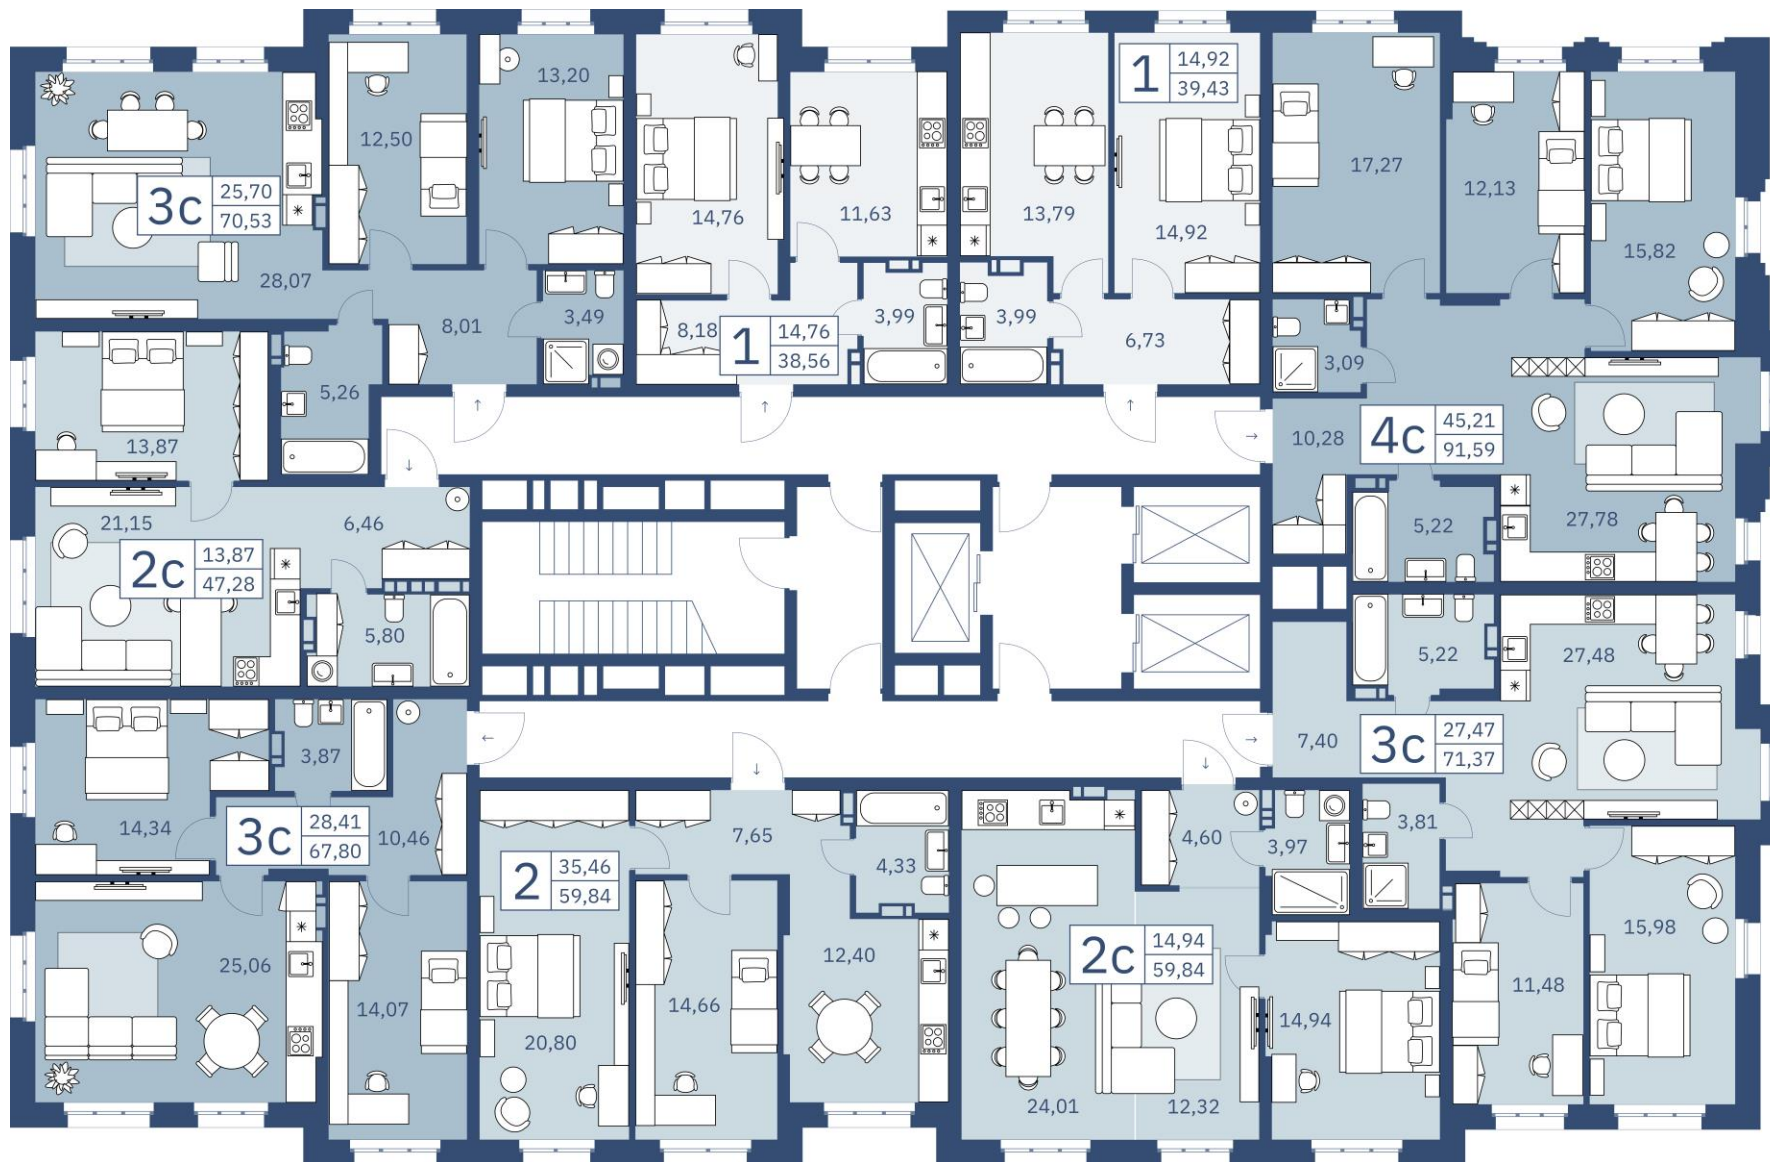

ZOE
жилой дом

Благоустроенный защищённый двор расположен на уровне второго этажа — на стилобате. Во дворе предусмотрено комплексное благоустройство, игровые зоны для детей разного возраста и тихие места для взрослых.

ZOE
жилой дом

ПЛАНИРОВКИ КВАРТИР

4-12 ЭТАЖ

ZOE

жилой дом

ПЛАНИРОВКИ КВАРТИР

13-17 ЭТАЖ

ZOE