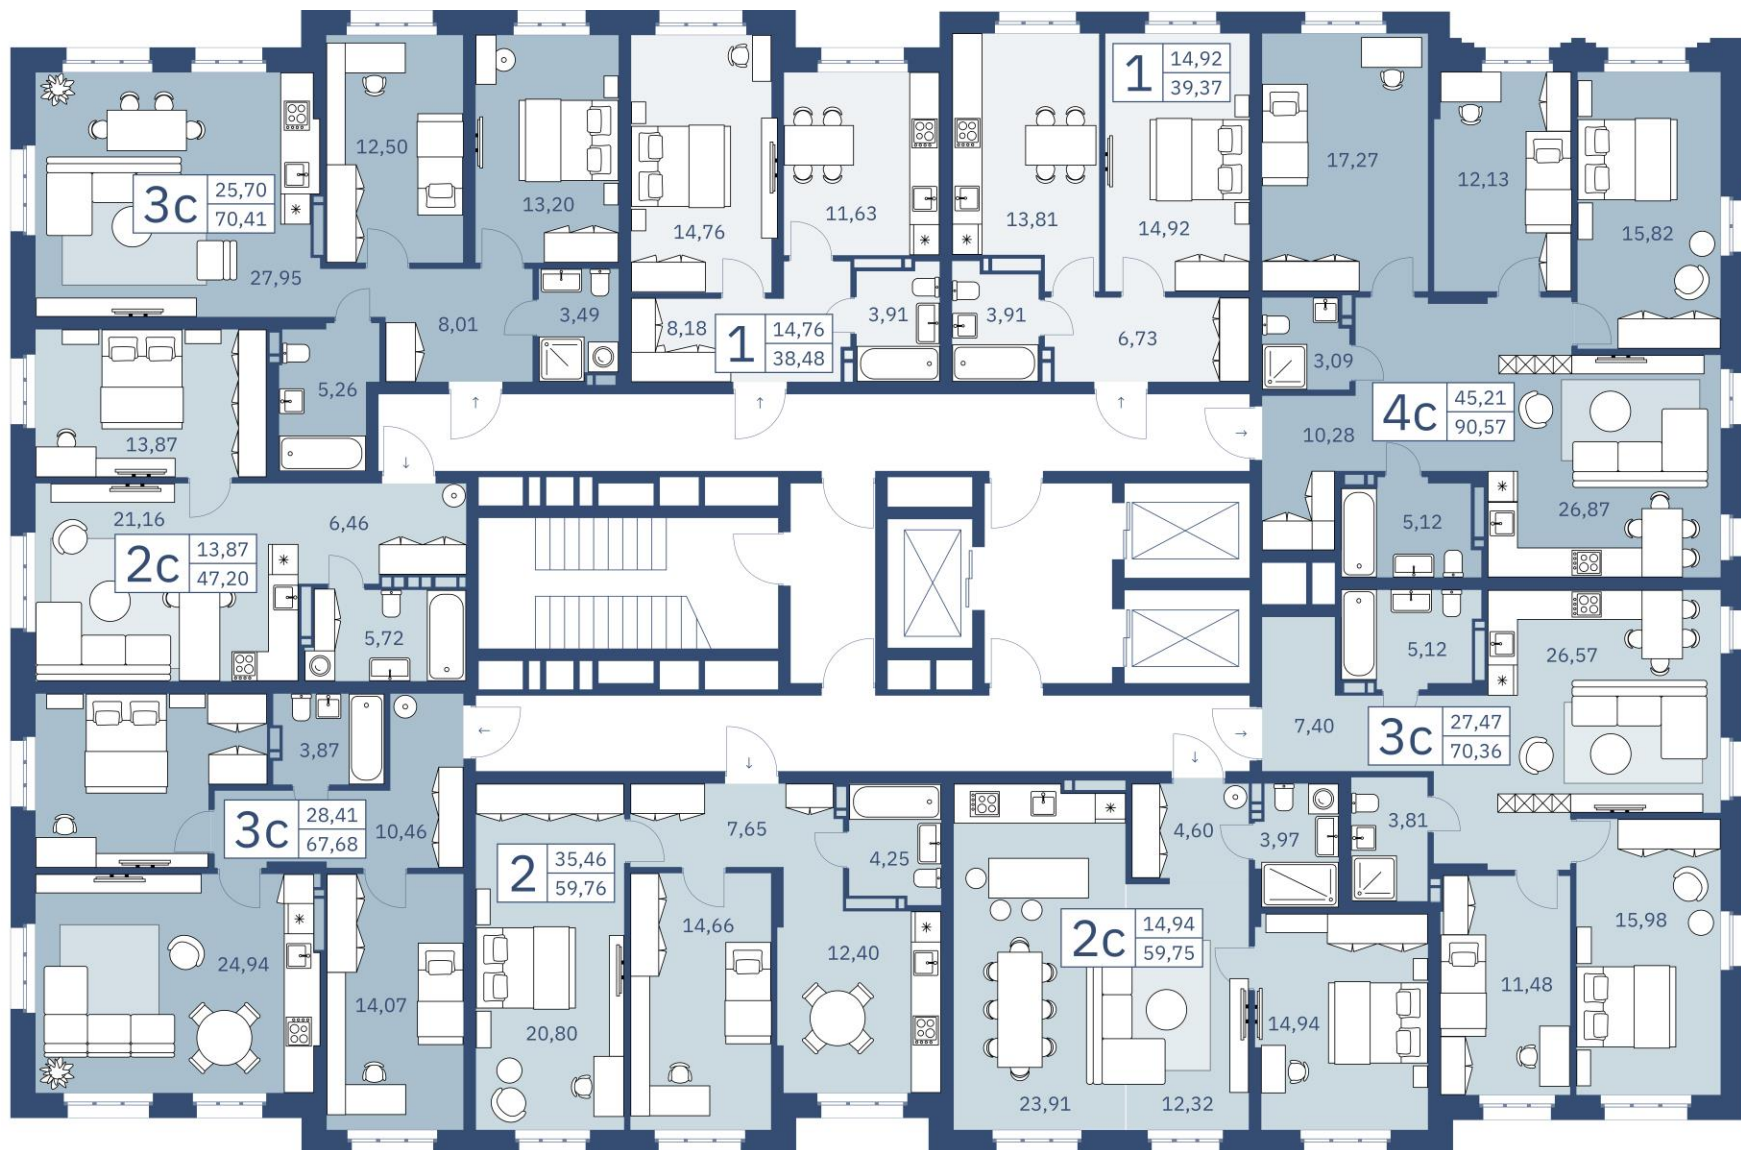

ZOE
жилой дом

ПЛАНИРОВКИ КВАРТИР

4-12 ЭТАЖ

ZOE

жилой дом

ПЛАНИРОВКИ КВАРТИР

13-17 ЭТАЖ

ZOE

жилой дом

ПЛАНИРОВКИ КВАРТИР

18-23 ЭТАЖ

ZOE

ЖИЛОЙ ДОМ

ОФИС ПРОДАЖ

8-383-309-22-00

zoedom.ru
